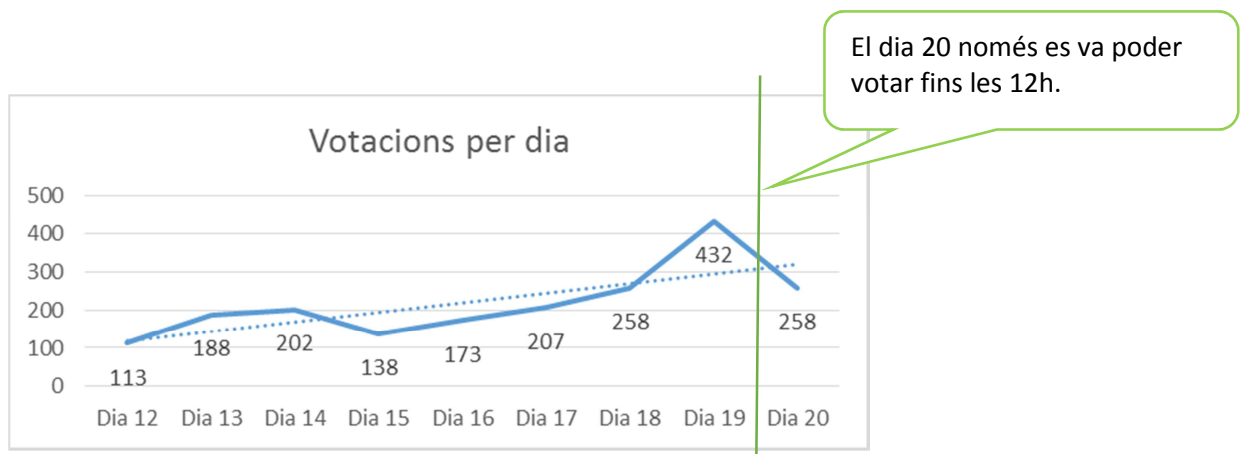

On més s'ha votat és al amb una gran diferència respecte als altres llocs de votació és al Centre Cívic:

PARTICIPACIÓ SEGONS LLOC DE VOTACIÓ

PARTICIPACIÓ SEGONS LLOC DE VOTACIÓ	
Llocs de votació	%
Biblioteca	15,15%
Centre Cívic	65,25%
Escola de Música	3,33%
Edifici del Gas	12,12%
Pavelló d'Esports	4,14%
Total	100,00%

RESULTATS SEGONS LLOC DE VOTACIÓ										
	Centre cívic		Pavelló d'Esports		BMR		Escola Música		Edifici Gas	
SI	501	77,55%	34	82,93%	124	82,67%	20	60,61%	96	80,00%
NO	131	20,28%	6	14,63%	24	16,00%	13	39,39%	23	19,17%
En blanc	5	0,77%	1	2,44%	2	1,33%	0	0,00%	0	0,00%
Nul	9	1,39%	0	0,00%	0	0,00%	0	0,00%	1	0,83%
TOTAL	646	100,00%	41	100,00%	150	100,00%	33	100,00%	120	100,00%

A mig període de votació (migdia del 16 de desembre) havia votat el 37%.

QUI HA VOTAT

Simplificant molt el que ha estat una Consulta molt diversa, amb les característiques que més es repeteixen, obtenim el perfil del participant: