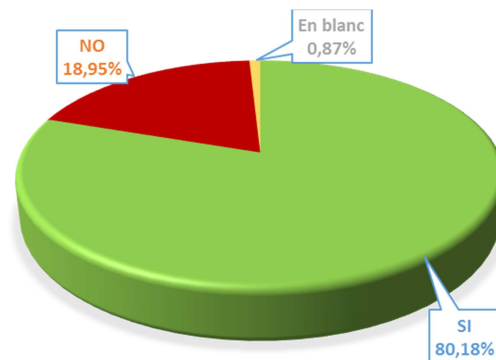

ANÀLISI DE PARTICIPACIÓ I RESULTATS

CONSULTA POPULAR SOBRE CAN SAN PERE

Premià de Mar

Gener de 2015

RESULTATS DE LA VOTACIÓ

PREMIÀ DE MAR		
Població	Cens	Total votants
	Majors de 16 anys amb dret a vot	
	23.401	1.968
		8,41%

RESULTATS VOTACIÓ		
	Vots	%
Si	1.570	80,18%
No	371	18,95%
En blanc	17	0,87%
Nul	10	

Total vots	1.968
Vots vàlids	1.958

Sense grans diferències, s'ha votat més presencialment que electrònicament.

RESULTATS SEGONS FORMA DE VOTACIÓ			
	Vot presencial	Vot electrònic	TOTAL
Si	775	795	1.570
No	197	174	371
En blanc	8	9	17
Nul	10	0	10
TOTAL	990	978	1.968

SEGONS FORMA DE VOTACIÓ

El "Si" prové més del vot electrònic, el "No" del vot presencial.

RESULTATS SEGONS FORMA DE VOTACIÓ						
	SI	%	NO	%	En blanc	%
Vot presencial	775	49,36%	197	53,10%	8	47,06%
Vot electrònic	795	50,64%	174	46,90%	9	52,94%
Total	1.570	100,00%	371	100,00%	17	100,00%