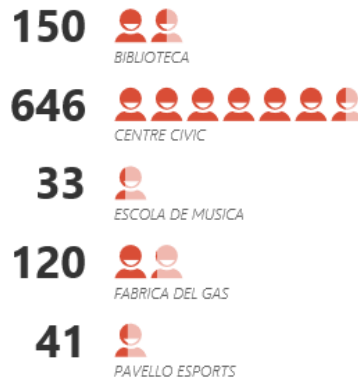

SEGONS FORMA DE VOTACIÓ

El "Si" prové més del vot electrònic, el "No" del vot presencial.

RESULTATS SEGONS FORMA DE VOTACIÓ						
	SI	%	NO	%	En blanc	%
Vot presencial	775	49,36%	197	53,10%	8	47,06%
Vot electrònic	795	50,64%	174	46,90%	9	52,94%
Total	1.570	100,00%	371	100,00%	17	100,00%

On més s'ha votat és al amb una gran diferència respecte als altres llocs de votació és al Centre Cívic:

PARTICIPACIÓ SEGONS LLOC DE VOTACIÓ

PARTICIPACIÓ SEGONS LLOC DE VOTACIÓ	
Llocs de votació	%
Biblioteca	15,15%
Centre Cívic	65,25%
Escola de Música	3,33%
Edifici del Gas	12,12%
Pavelló d'Esports	4,14%
Total	100,00%

RESULTATS SEGONS LLOC DE VOTACIÓ										
	Centre cívic		Pavelló d'Esports		BMR		Escola Música		Edifici Gas	
SI	501	77,55%	34	82,93%	124	82,67%	20	60,61%	96	80,00%
NO	131	20,28%	6	14,63%	24	16,00%	13	39,39%	23	19,17%
En blanc	5	0,77%	1	2,44%	2	1,33%	0	0,00%	0	0,00%
Nul	9	1,39%	0	0,00%	0	0,00%	0	0,00%	1	0,83%
TOTAL	646	100,00%	41	100,00%	150	100,00%	33	100,00%	120	100,00%