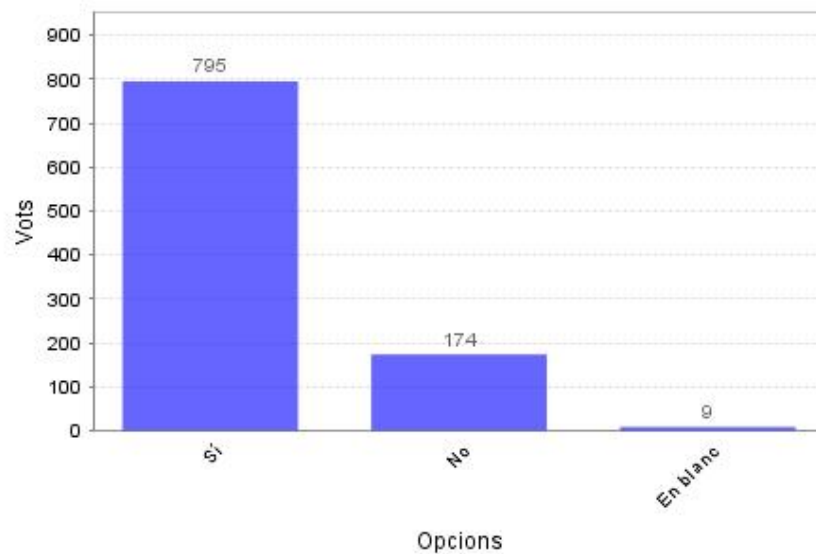

Informe de Recompte

Dades de l'Elecció "Consulta popular de Can Sanpere"

Institució: PREMIA
 Agrupació d'eleccions: Consulta popular de Can Sanpere
 Data d'inici: 12-12-2014 09:00 CET
 Data de finalització: 20-12-2014 12:00 CET
 Informe generat el: 20-12-2014 13:50 CET
 Vots vàlids: 978
 Data de mixing/recompte: 20-12-2014 13:43 CET

- Veure detalls

Vots rebuts: 979
 Vots únics: 979
 Vots oberts: 978
 Missatges auditable: 1
 Vots vàlids: 978

Preguntes, respostes i vots "Consulta popular de Can Sanpere"

Esteu d'acord que l'ajuntament expropiï els terrenys de l'antiga fàbrica Can Sanpere per destinar-los a zona verda i equipaments públics?